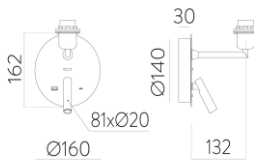

Stilo

A8202083BSP

LED 1x3W 3000K 285lm + LED E27 1x15W

IMÁGENES / IMAGES / IMAGES

TIPO	TYPE	TYPE
Aplicue	Wall Lamp	Applique
ACABADO	FINISH	FINITION
Blanco Texturado	Textured White	Blanc Texturé
MATERIAL	MATERIAL	MATIÈRE
Metal/Algodón	Metal/Cotton	Métal/Coton
DETALLES	DETAILS	DÉTAILS
Sin pantalla	Without shade	Sans abat-jour
USB-C	USB-C	USB-C

DETALLES / DETAILS / DÉTAILS

MEDIDAS / MEASURES

	Length (mm)	Width (mm)	Height (mm)	KG	Gross (Kg)	Net (Kg)
Box 1	245	240	210	Weight 1	1,19	1,01
Box 2	0	0	0	Weight 2	0,00	0,00